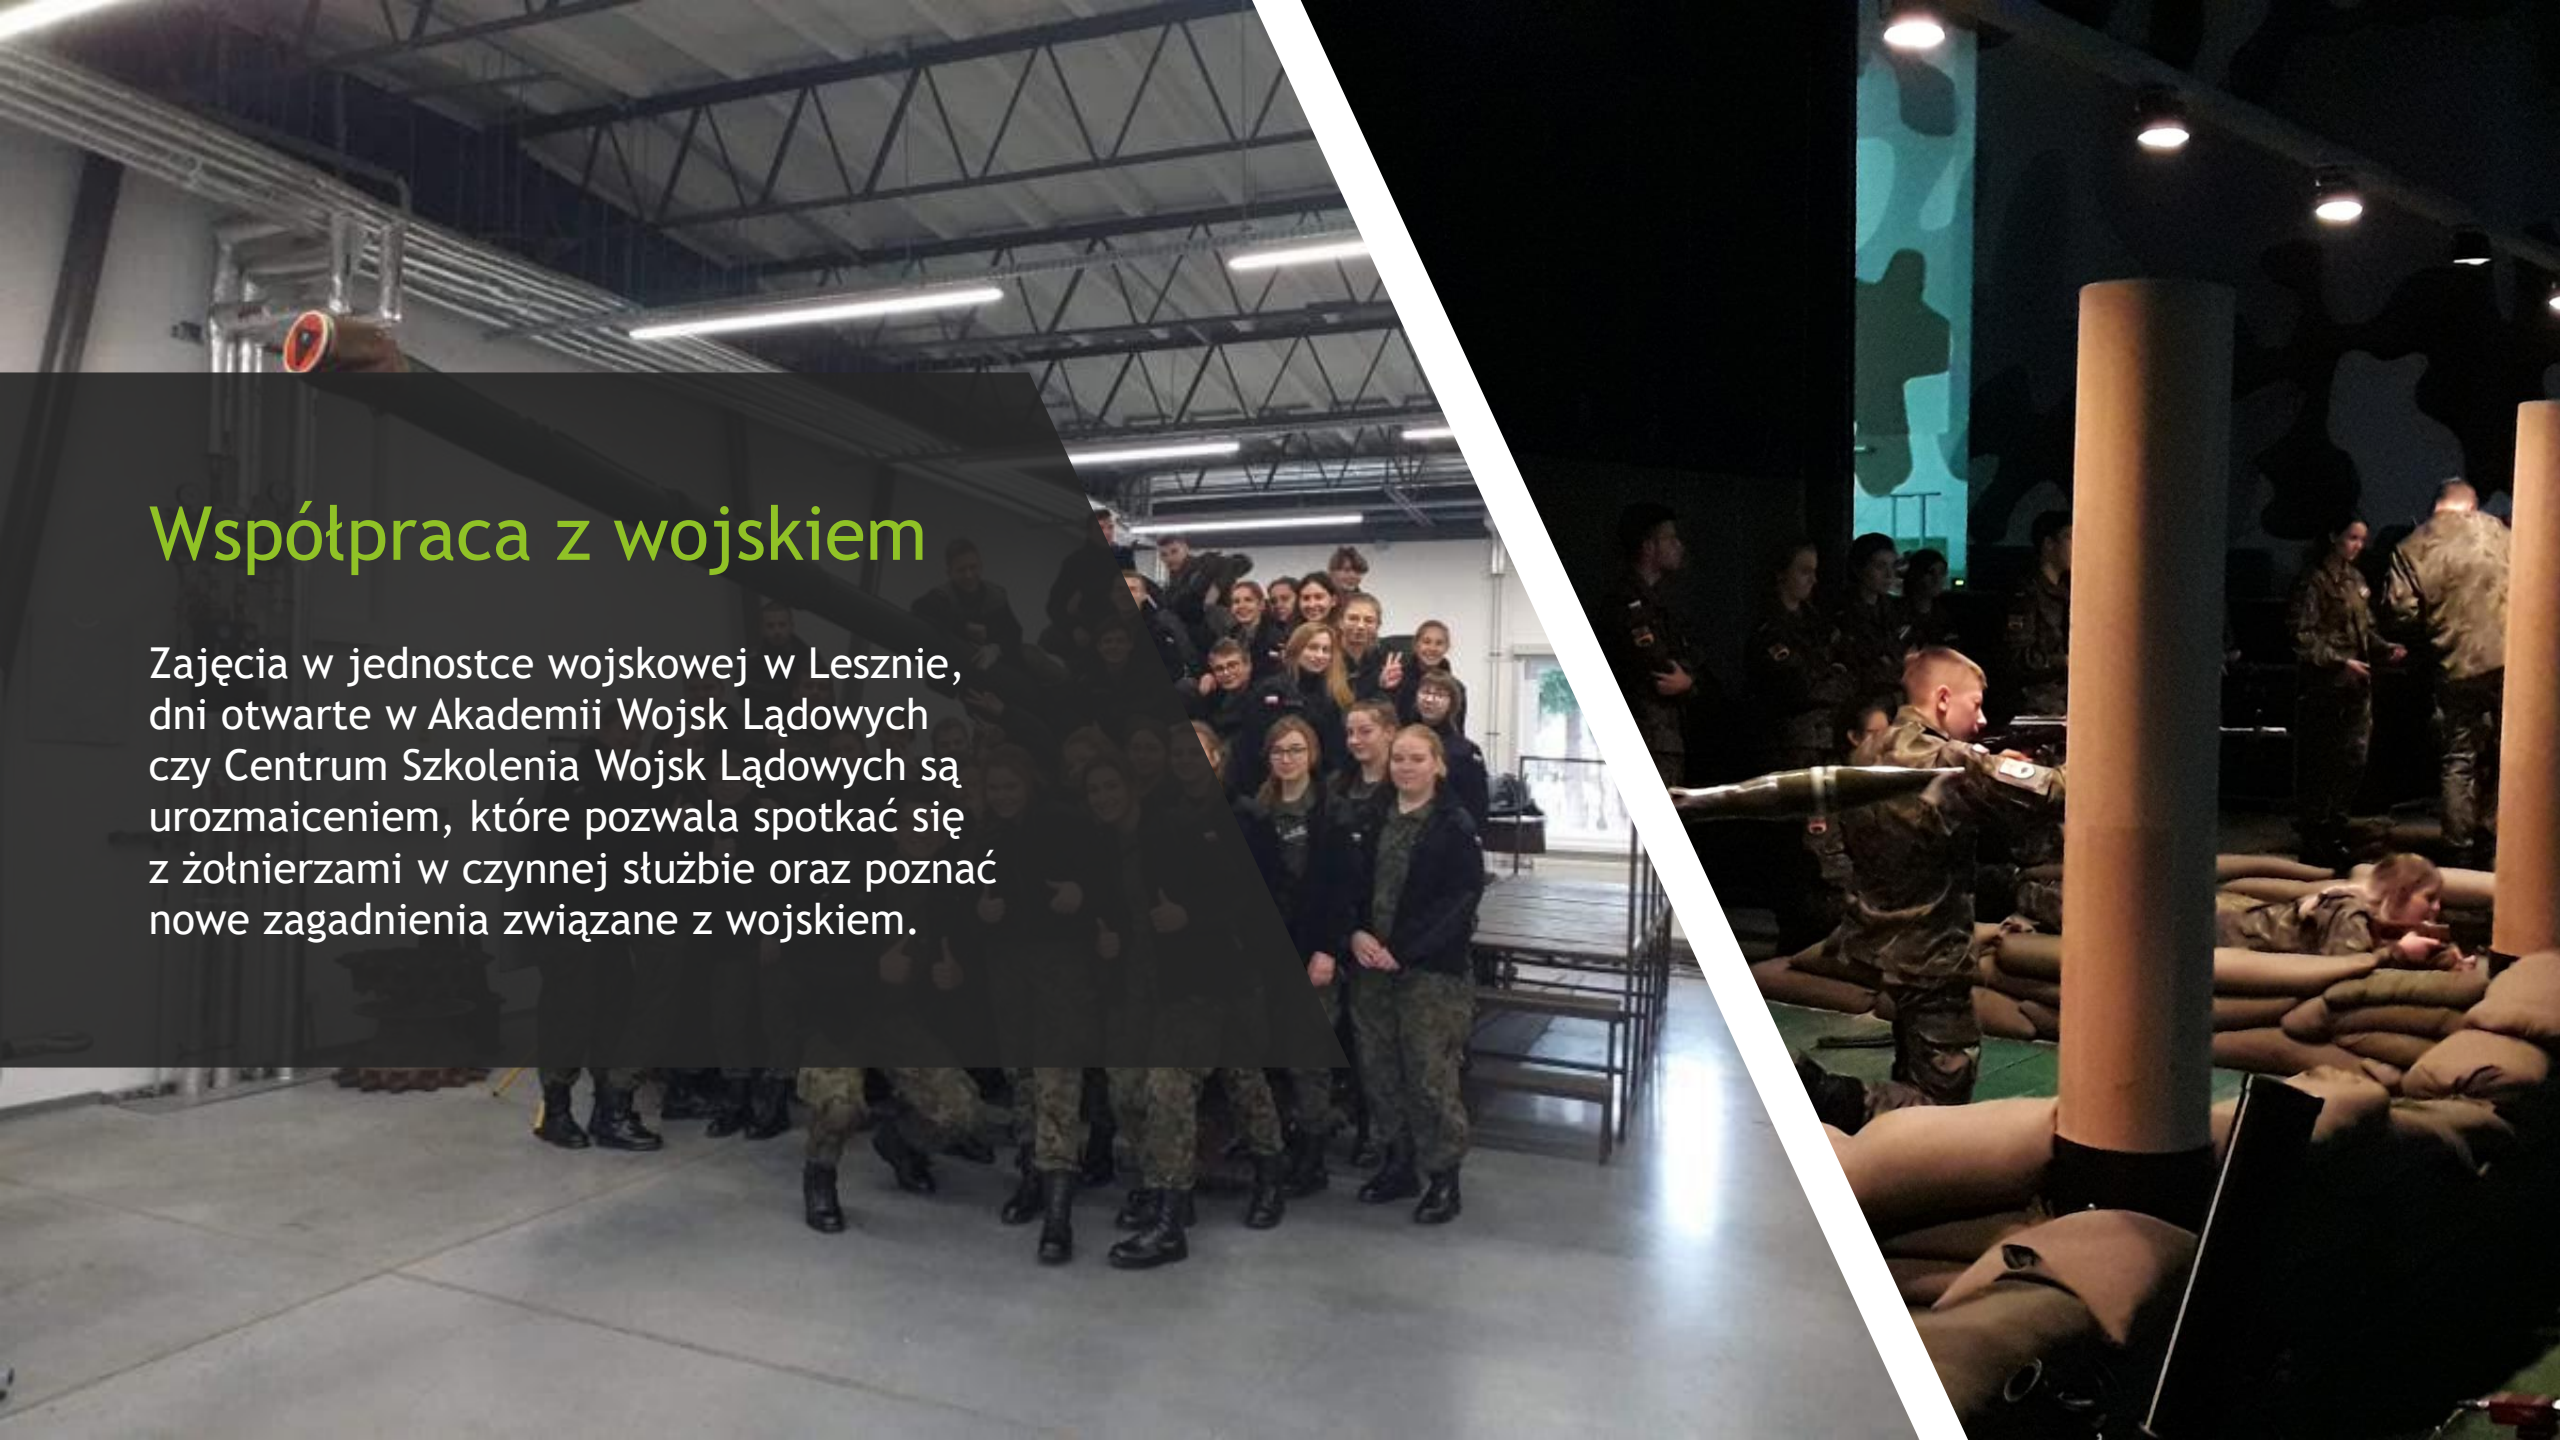

Współpraca z wojskiem

Zajęcia w jednostce wojskowej w Lesznie, dni otwarte w Akademii Wojsk Lądowych czy Centrum Szkolenia Wojsk Lądowych są urozmaiceniem, które pozwala spotkać się z żołnierzami w czynnej służbie oraz poznać nowe zagadnienia związane z wojskiem.