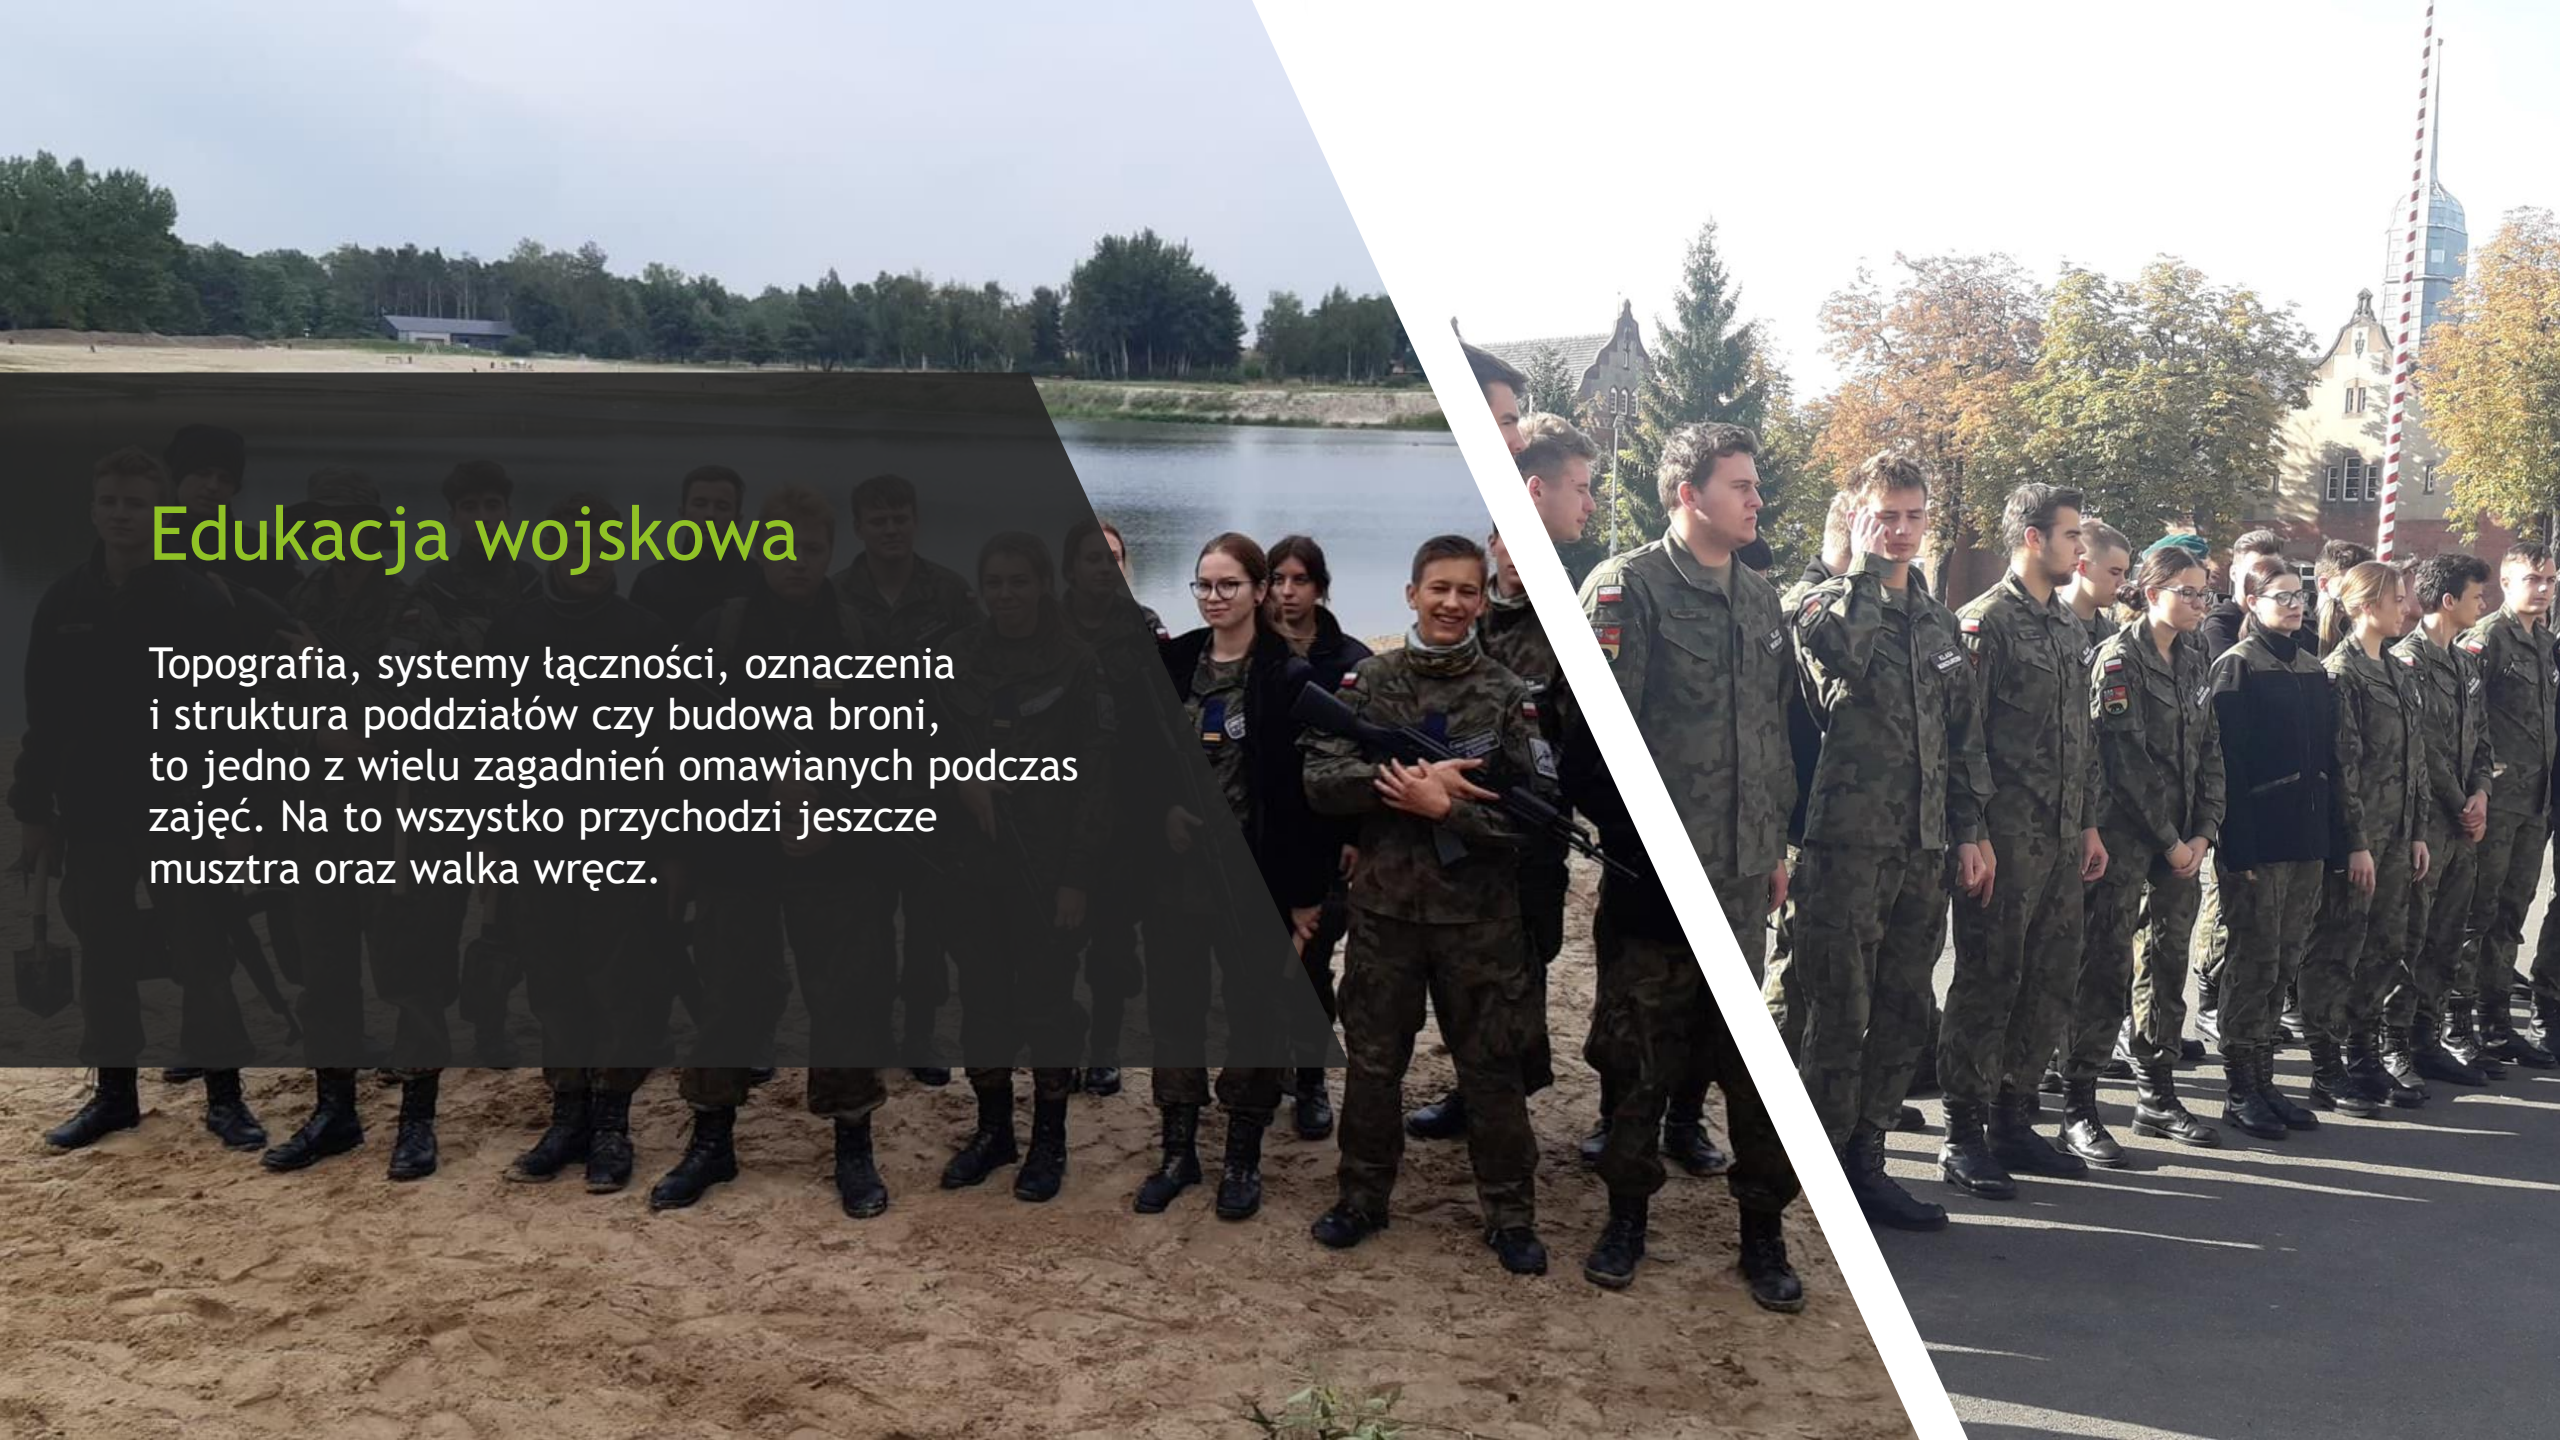

Edukacja wojskowa

Topografia, systemy łączności, oznaczenia i struktura poddziałów czy budowa broni, to jedno z wielu zagadnień omawianych podczas zajęć. Na to wszystko przychodzi jeszcze musztra oraz walka wręcz.